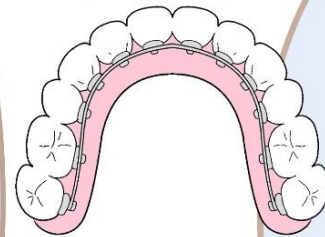

## 「裏側矯正」のメリット・デメリット

### メリット

- ・様々な症例に対応できる
- ・むし歯などのリスクは低い

### デメリット

- ・装着時の違和感や痛み
- ・発音しづらい事がある
- ・費用が高額
- ・実施医院が少ない

装置が目立たない  
矯正治療です

装置を歯の裏側に  
装着する矯正方法です

ワイヤー式の矯正装置全般に言えることですがお仕事の内容によつては不便さを感じる事が多いのも事実です

ぜひご利用ください

最適な矯正方法を  
ご提案いたします

デメリット、  
お伝えした上で